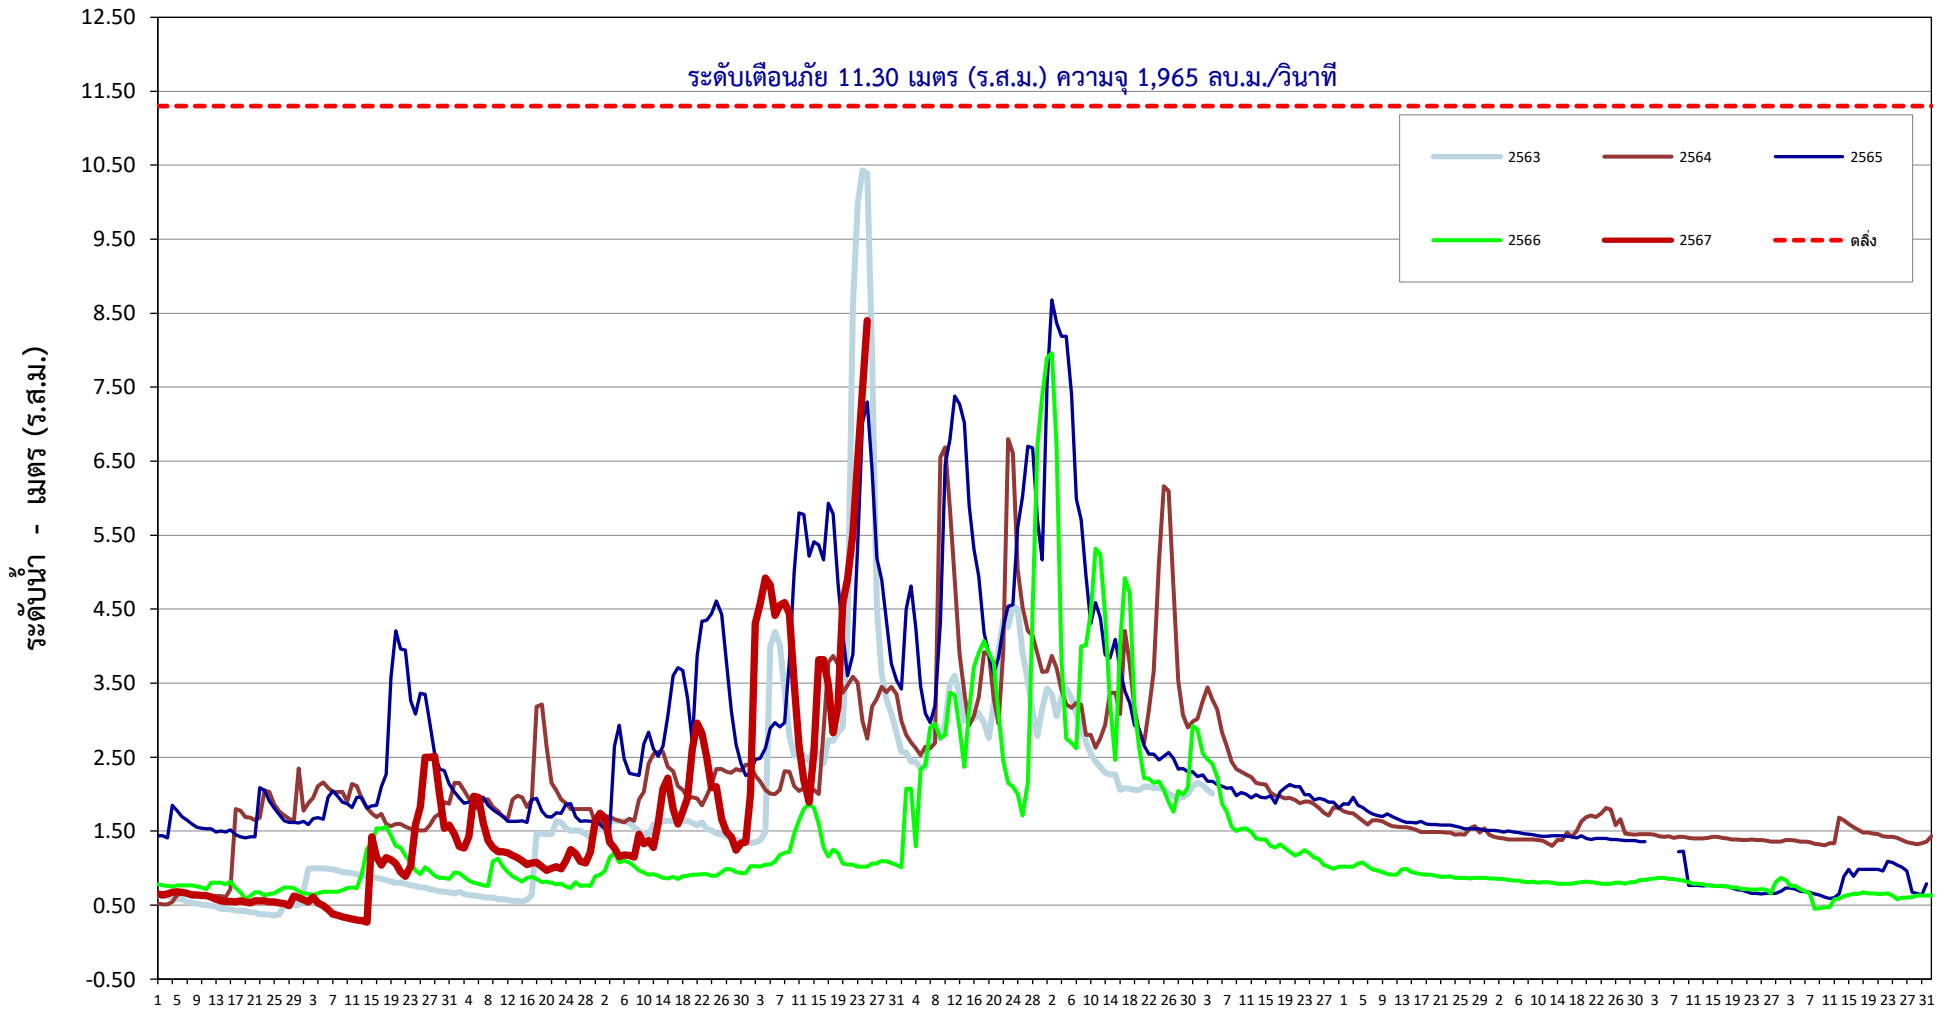

ระดับน้ำสูงสุดรายวัน แม่น้ำยม ปีน้ำ 2563 - 2567

สถานี Y.14A บ้านแม่ลำ อ.ศรีสัชชนาลัย จ.สุโขทัย

เม.ย.	พ.ค.	มิ.ย.	ก.ค.	ส.ค.	ก.ย.	ต.ค.	พ.ย.	ธ.ค.	ม.ค.	ก.พ.	มี.ค.
-------	------	-------	------	------	------	------	------	------	------	------	-------